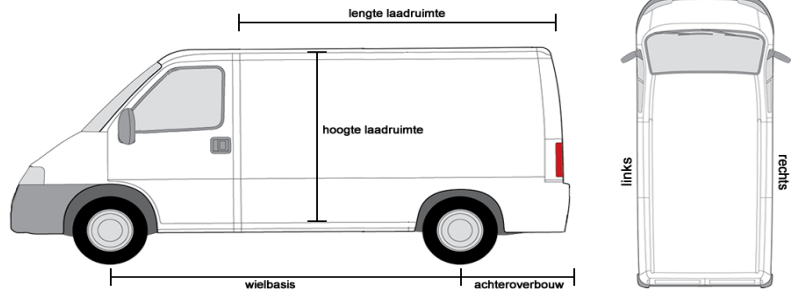

**Type: L1H1**

Lengte laadruimte  
Breedte laadruimte  
Hoogte laadruimte

**TARIEF A**

1600 mm  
1200 mm  
1130 mm

**Type: L2H1**

Lengte laadruimte  
Breedte laadruimte  
Hoogte laadruimte

**TARIEF B**

2000 mm  
1250 mm  
1200 mm

**Type: L4H2**

Lengte laadruimte  
Breedte laadruimte  
Hoogte laadruimte

**TARIEF C**

4500 mm  
1250 mm  
1800 mm

**Type: BE**

Lengte laadruimte  
Breedte laadruimte  
Hoogte laadruimte

**TARIEF D**

> 4500 mm  
> 1300 mm  
> 1800 mm