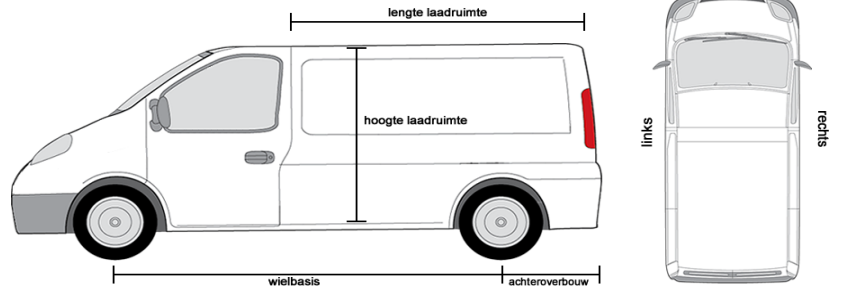

**Type: L1H1**

Lengte laadruimte  
Breedte laadruimte  
Hoogte laadruimte

**TARIEF A**

1600 mm  
1200 mm  
1130 mm

**Type: L2H1**

Lengte laadruimte  
Breedte laadruimte  
Hoogte laadruimte

**TARIEF B**

2000 mm  
1250 mm  
1200 mm

**Type: L4H2**

Lengte laadruimte  
Breedte laadruimte  
Hoogte laadruimte

**TARIEF C**

4500 mm  
1250 mm  
1800 mm

**Type: BE**

Lengte laadruimte  
Breedte laadruimte  
Hoogte laadruimte

**TARIEF D**

> 4500 mm  
> 1300 mm  
> 1800 mm