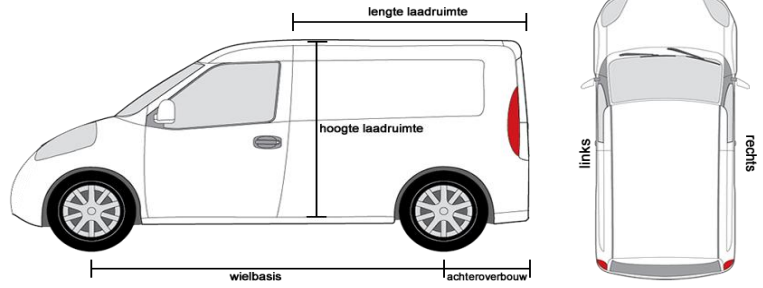

**Type: L1H1**

Lengte laadruimte  
Breedte laadruimte  
Hoogte laadruimte

**TARIEF A**

1600 mm  
1200 mm  
1130 mm

**Type: L2H1**

Lengte laadruimte  
Breedte laadruimte  
Hoogte laadruimte

**TARIEF B**

2000 mm  
1250 mm  
1200 mm

**Type: L4H2**

Lengte laadruimte  
Breedte laadruimte  
Hoogte laadruimte

**TARIEF C**

4500 mm  
1250 mm  
1800 mm

**Type: BE**

Lengte laadruimte  
Breedte laadruimte  
Hoogte laadruimte

**TARIEF D**

> 4500 mm  
> 1300 mm  
> 1800 mm